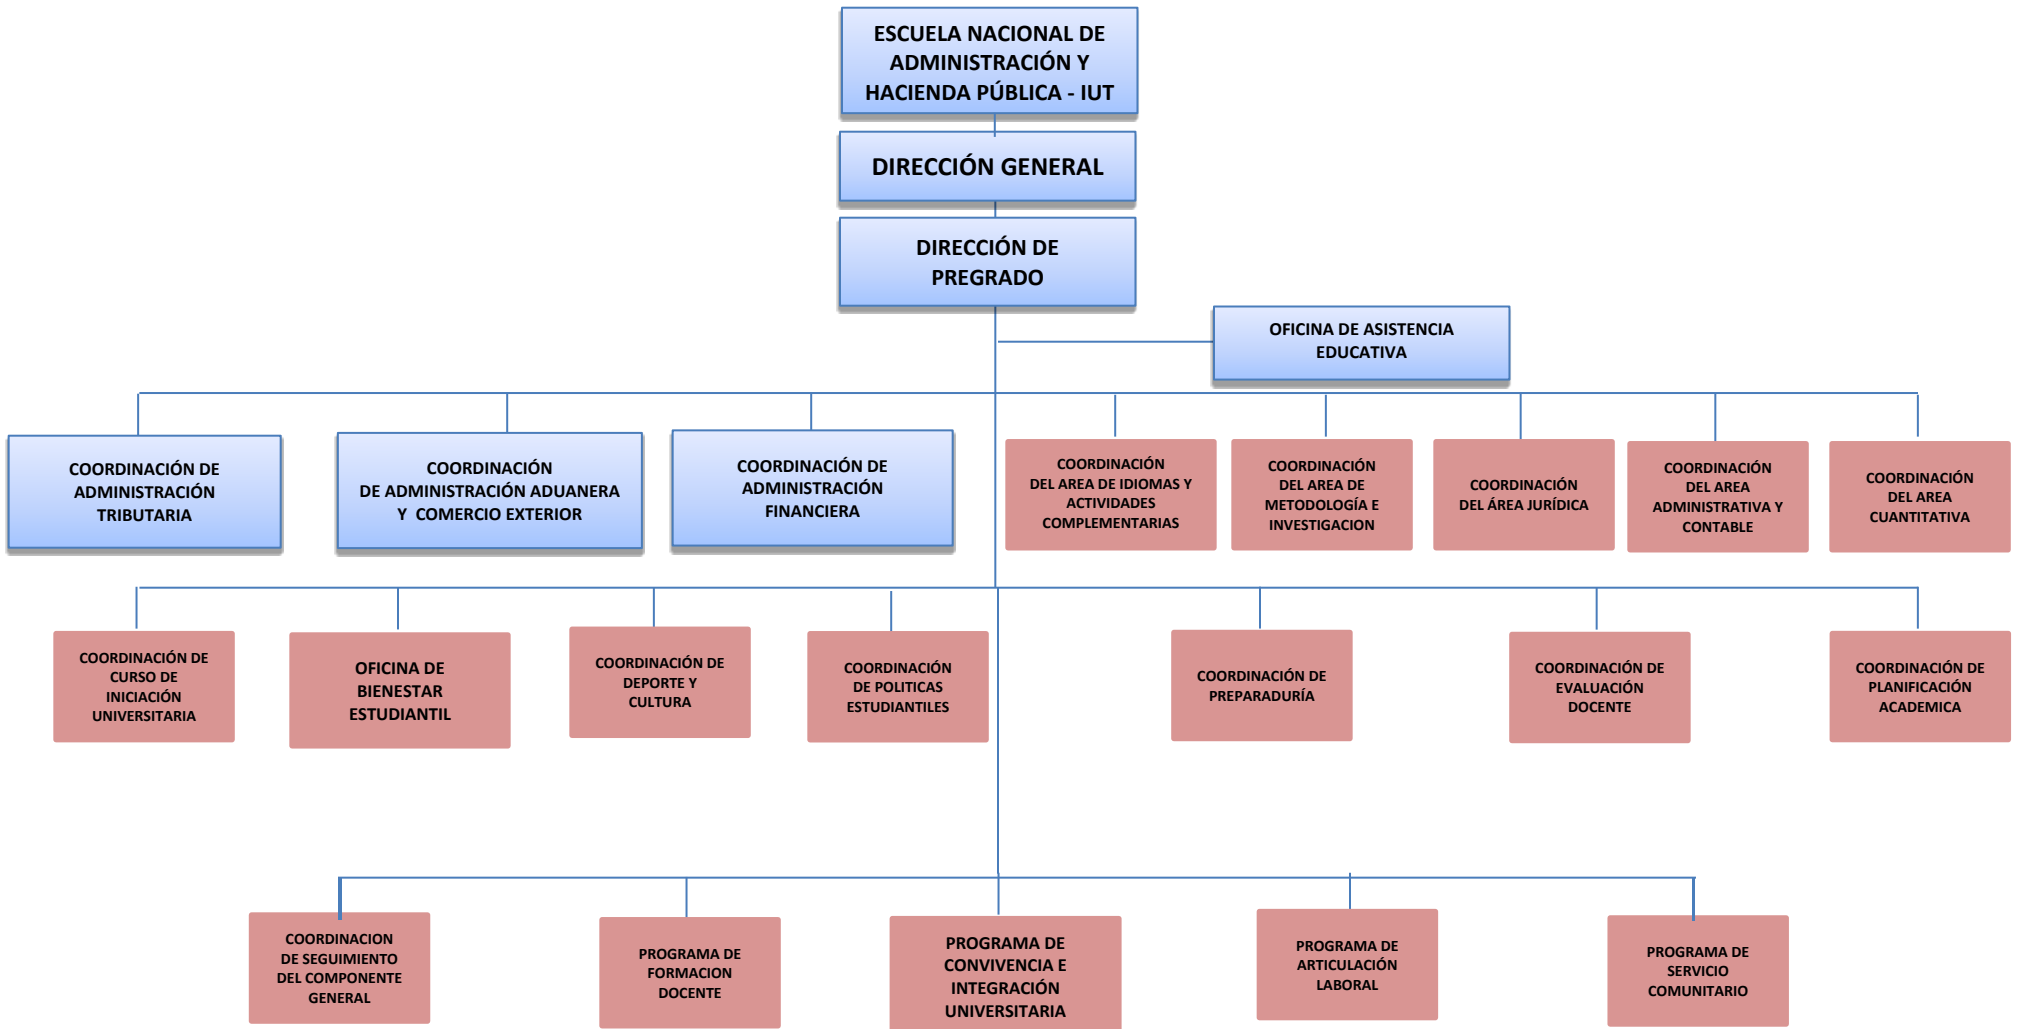

ESTRUCTURA ORGANIZACIONAL M.P.P.B.F - ENAHP.

ESTRUCTURA FUNCIONAL ENAHP-IUT EN TRAMITE DE REGULARIZACIÓN AL 2016 CON EL APOYO DEL EQUIPO DE PLANIFICACION DE LA DIRECCION

MARZO 2016

DIRECCIÓN DE PREGRADO ESTRUCTURA ORGANIZATIVA 2016

ESTRUCTURA ORGANIZACIONAL M.P.P.B.F – ENAHP.

ESTRUCTURA FUNCIONAL ENAHP-IUT EN TRAMITE DE REGULARIZACIÓN AL 2016 CON EL APOYO DEL EQUIPO DE PLANIFICACION DE LA DIRECCION

ESTRUCTURA ORGANIZACIONAL M.P.B.F – ENAHP.

ESTRUCTURA FUNCIONAL ENAHP-IUT EN TRAMITE DE REGULARIZACIÓN AL 2016 CON EL APOYO DEL EQUIPO DE PLANIFICACION DE LA DIRECCION